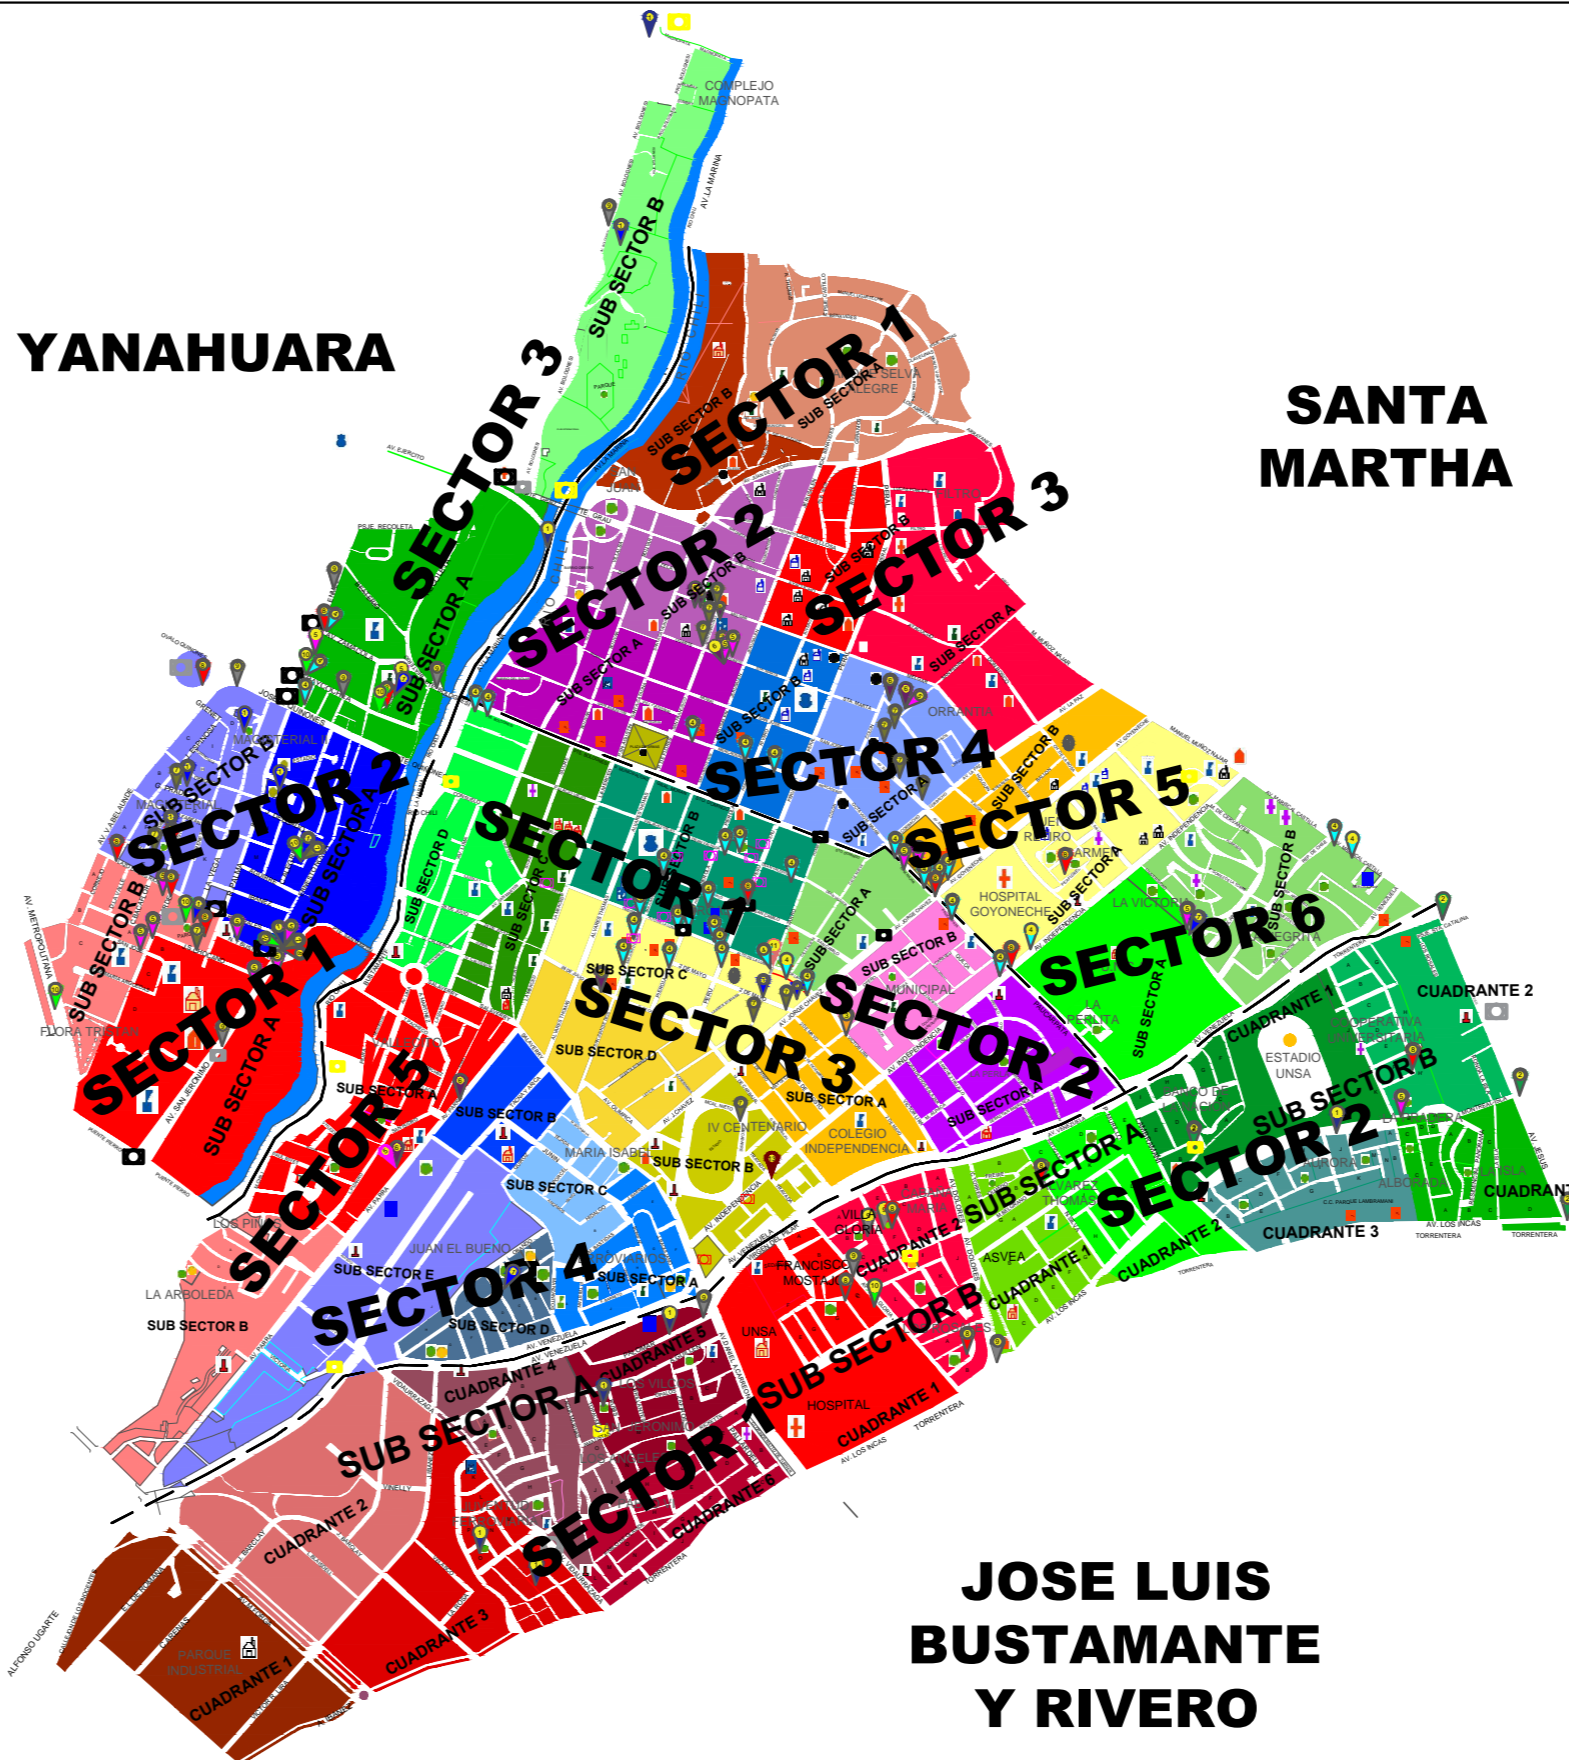

MAPA DE RIESGO "CERCADO"

YANAHUARA

SANTA MARTHA

PALACIO VIEJO

JOSE LUIS BUSTAMANTE Y RIVERO

LEYENDA DE RIESGOS

- LUGARES CON NULA O ESCASA ILUMINACION
 - LUGARES CON INADECUADA SEÑALIZACION EN SEGURIDAD VIAL
 - PARADEROS INFORMALES
 - LUGARES DE COMERCIO AMBULATORIO
 - EXPENDIO DE BEBIDAS ALCOHOLICAS
 - LOCALES DONDE SE EXPENDEN ALCOHOL A MENORES DE EDAD Y/O HORARIO RESTRINGIDO
 - LUGARES DE CONCENTRACION DE ALCOHOLICOS Y DROGADICTOS
 - LUGARES DE RIESGO DE HURTO O ROBO
 - LUGARES DONDE PISTAS Y VEREDAS SE ENCUENTRAN EN MAL ESTADO
 - LUGARES DE RIÑA FUERTE
 - LUGARES DONDE ES NECESARIO SEMAFORO
 - LUGARES DONDE ES NECESARIO PUENTE PEATONAL
 - LUGARES DE RIESGO DE ATROPELLO A PERSONAS
 - LUGARES DE CONCENTRACION DE PANDILLAS Y/O BARRA BRAVA
- OTRAS SITUACIONES QUE GENERAN INSEGURIDAD**
- PROSTITUCION CLANDESTINA
 - PROSTITUCION EN LA VIA PUBLICA
 - CONGESTION VEHICULAR
 - CHOQUE DE VEHICULOS- ACCIDENTES DE TRANSITO
 - PRESENCIA DE ORATES
 - ESPACIOS PUBLICOS ABANDONADOS

ANEXO 8.3

MAPA DEL RIESGO "CERCADO AREQUIPA"
Publicado en la página web www.muniarequipa.gob.pe - Tributos Municipales - Arbitrios Municipales

MUNICIPALIDAD PROVINCIAL DE AREQUIPA
GERENCIA DE ADMINISTRACION TRIBUTARIA

PROYECTO: ARBITRIOS MUNICIPALES 2018		MR
PLANO: MAPA DEL RIESGO "CERCADO AREQUIPA"		
FUENTE: CATASTRO AREQUIPA		MR
FUENTE: HENRY ESTREMADOYRO A.		
REVISADO: ECON. PEDRO RAMOS	FECHA: DICIEMBRE 2017	MR
APROBADO:	ESCALA: 1/500	